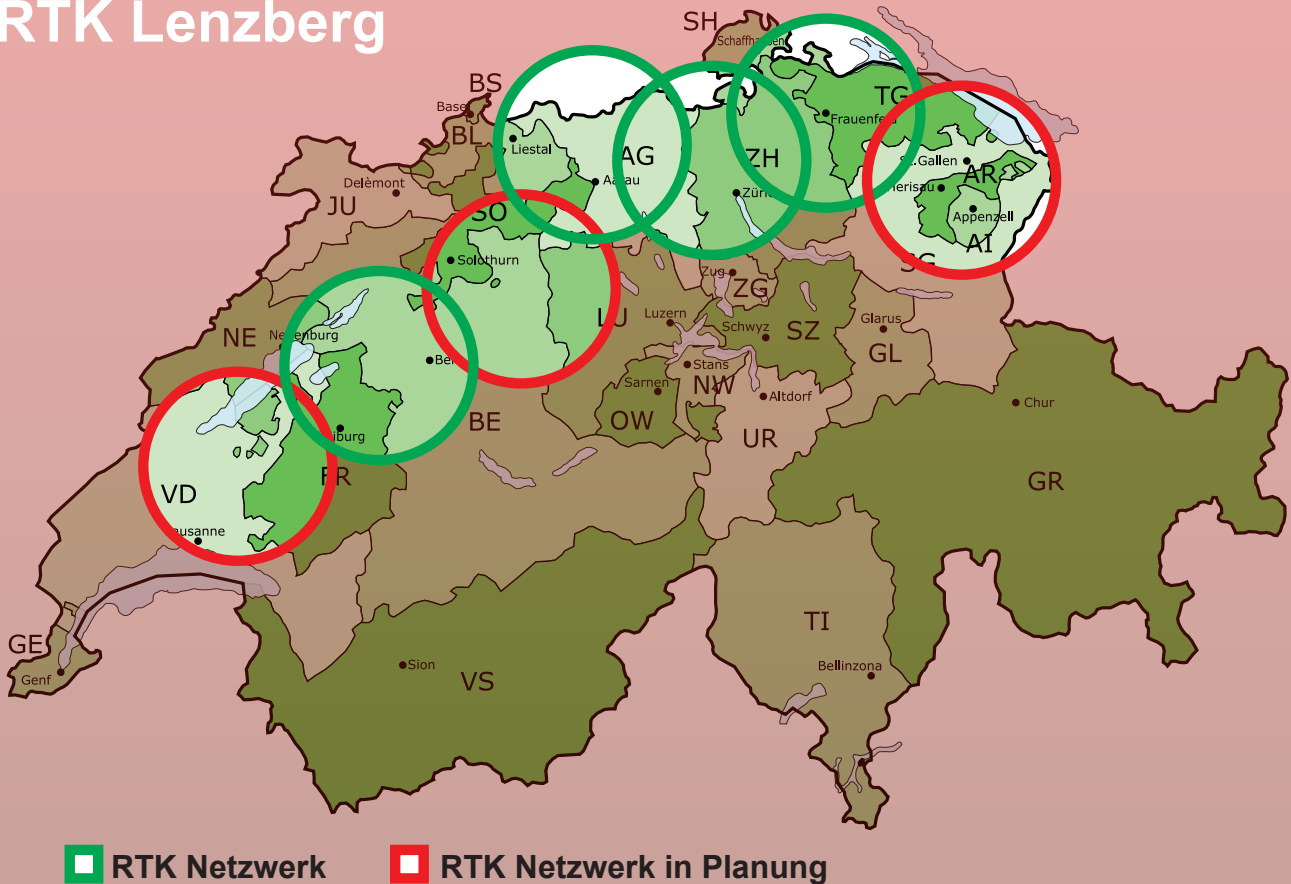

RTK Lenzberg

RTK Korrekturdaten von Lenzberg Precision Farming

Lenzberg Precision Farming bietet ein eigenes RTK Korrektursignal mit höchster Präzision, das über GSM erhältlich ist. Auf der Karte finden Sie die Abdeckung der Antennen. Nur einsetzbar, wenn auf den Feldern Verbindung zum Mobilfunknetz besteht.

Jährliche Kosten Fr. 600.-

Gerne berate ich Sie, wenn Sie auch an einer solchen Lösung interessiert sind für Ihr Gebiet.

RTK Korrekturdaten von Swisstopo

Das Bundesamt für Landestopografie swisstopo bietet für die ganze Schweiz RTK-Korrekturdaten per GSM Netz an. Nur einsetzbar, wenn auf den Feldern Verbindung zum Mobilfunknetz besteht.

Jährliche Kosten Fr. 2'000.-

RTK SmartBase von SBG

Ist eine eigene kompakte mobile RTK Basisstation. Die RTK SmartBase ist auf dem Feld Batteriebetrieben. Mit diesem System ist man absolut Unabhängig und hat keine jährlichen Gebühren oder Lizenzen zu bezahlen.